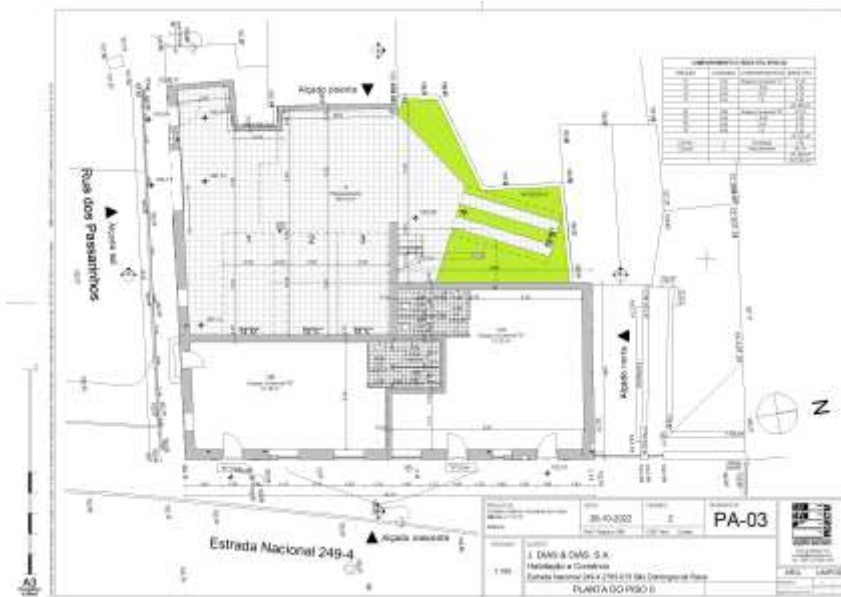

Estrada José Justino Anjos, 2785-660 São Domingos de Rana

J. Dias & Dias, S.A.

2 Habitação e 2 Comércio – Arquitetura/Alteração

Estrada Nacional 249-4, 2785-015 São Domingos de Rana

Arquicity, Lda

12 Fogos Habitacionais – Arquitetura