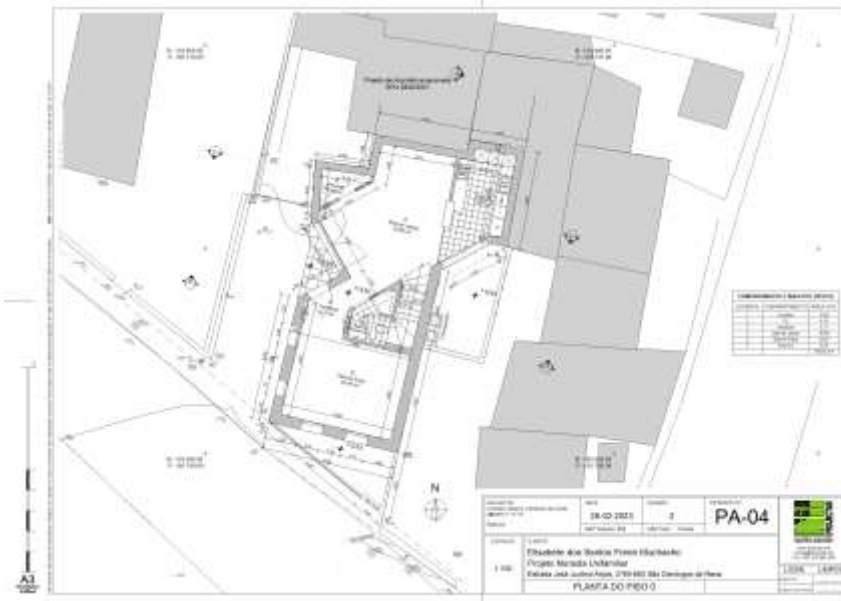

Estrada José Justino Anjos, 2785-660 São Domingos de Rana

J. Dias & Dias, S.A.

2 Habitação e 2 Comércio – Arquitetura/Alteração

Estrada Nacional 249-4, 2785-015 São Domingos de Rana

Arquicity, Lda

12 Fogos Habitacionais – Arquitetura