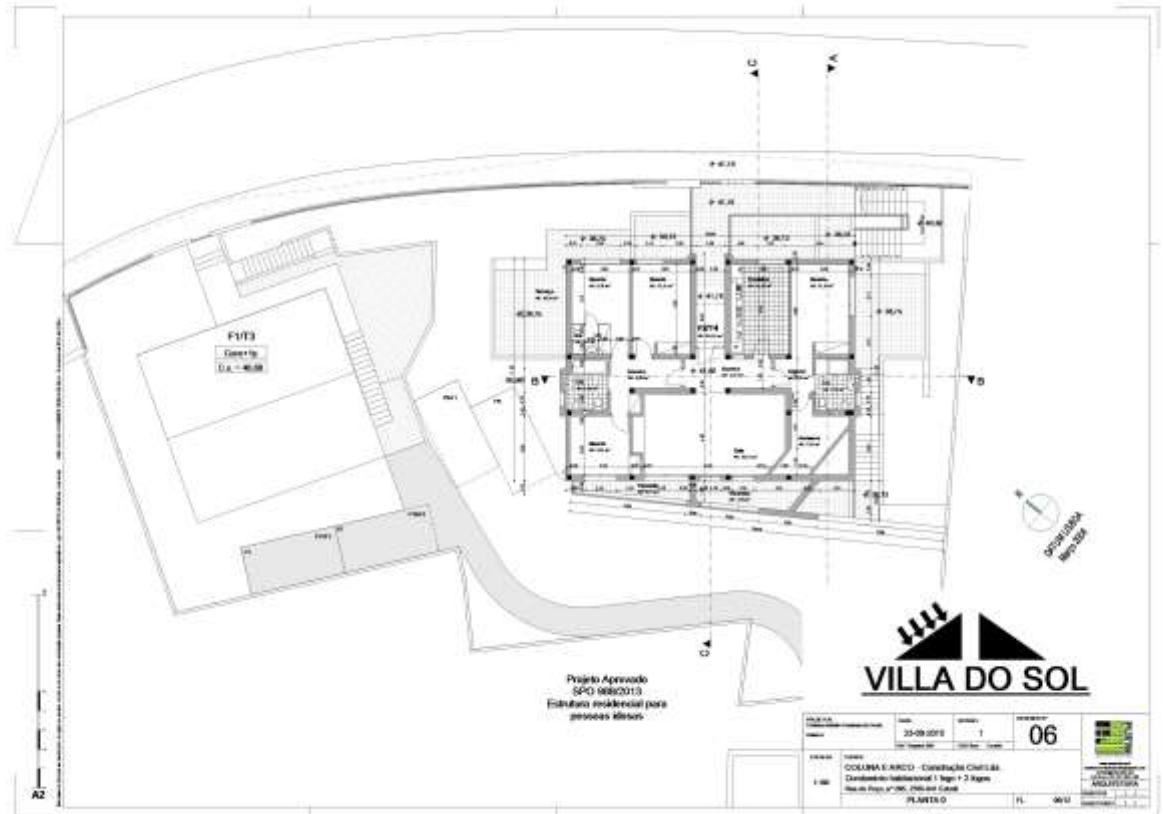

Carlos Pelarigo da Costa

Moradia Geminada - Arquitetura

Rua Raul Coentro, Lt.38, 2955-237 Pinhal Novo

Eduardo de Matos Machado

Prédio da Iúca 4 fogos - Arquitetura

Rua Sacadura Cabral, Lt.38, Carcavelos, Cascais