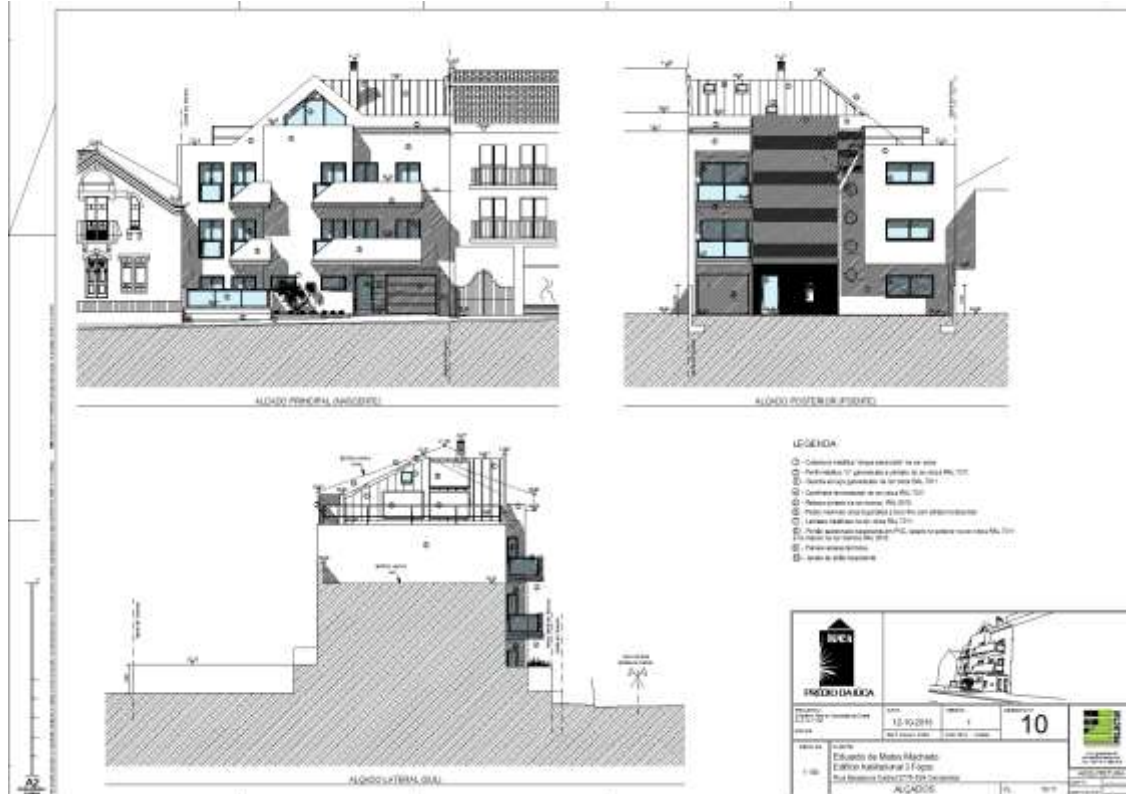

Carlos Pelarigo da Costa

Moradia Geminada - Arquitetura

Rua Raul Coentro, Lt.38, 2955-237 Pinhal Novo

Eduardo de Matos Machado

Prédio da Iúca 4 fogos - Arquitetura

Rua Sacadura Cabral, Lt.38, Carcavelos, Cascais