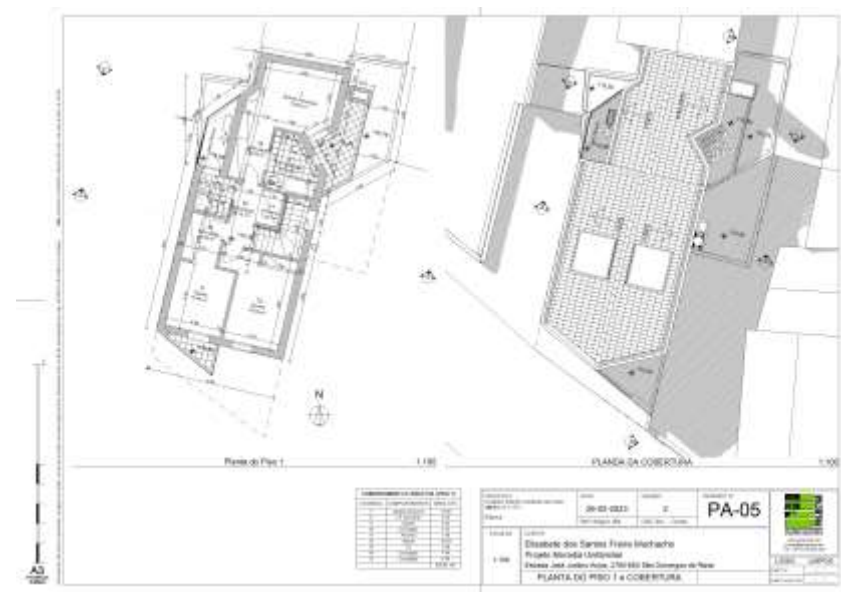

Estrada José Justino Anjos, 2785-660 São Domingos de Rana

J. Dias & Dias, S.A.

2 Habitação e 2 Comércio – Arquitetura/Alteração

Estrada Nacional 249-4, 2785-015 São Domingos de Rana

Arquicity, Lda

12 Fogos Habitacionais – Arquitetura