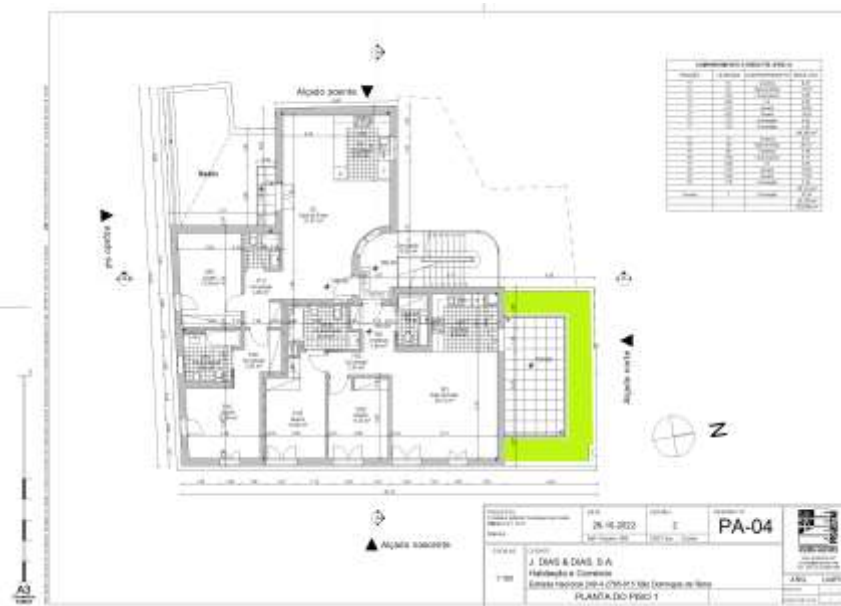

Estrada José Justino Anjos, 2785-660 São Domingos de Rana

J. Dias & Dias, S.A.

2 Habitação e 2 Comércio – Arquitetura/Alteração

Estrada Nacional 249-4, 2785-015 São Domingos de Rana

Arquicity, Lda

12 Fogos Habitacionais – Arquitetura