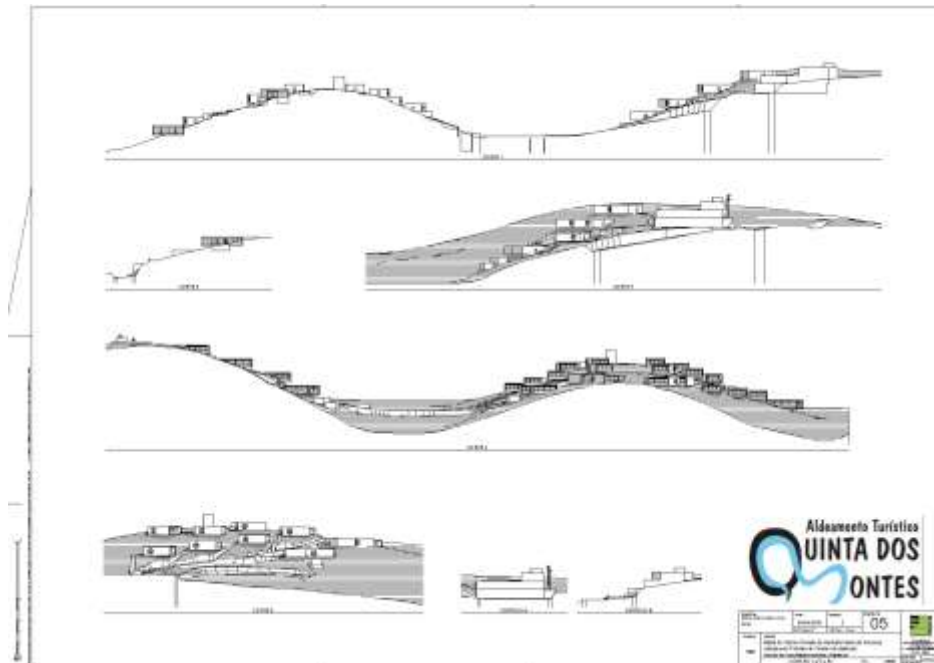

Aldeamento Turístico
**QUINTA DOS
MONTES**