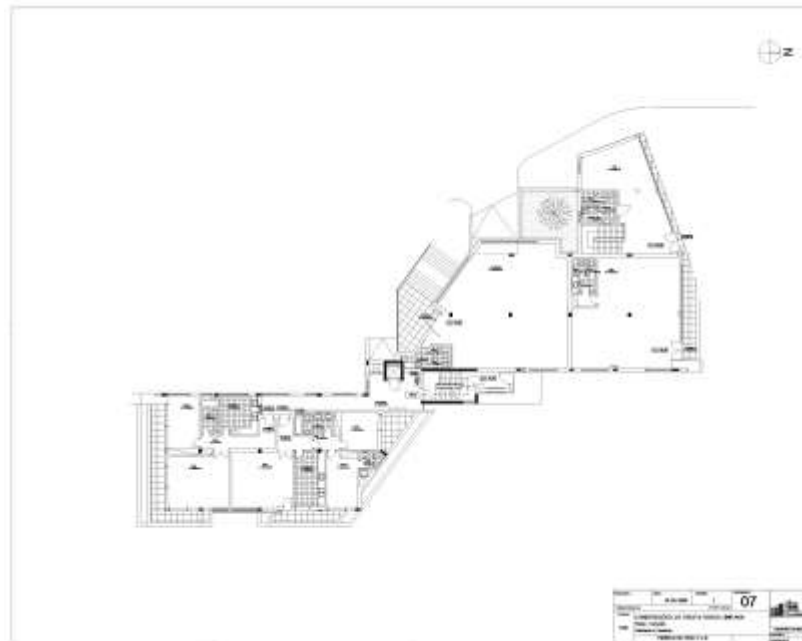

Parede

MCHC – Consultoria em Gestão Lda. e outro

6 Moradias em Condomínio - Arquitetura

Malveira da Serra

Construções J.A. Cruz & Filhos Lda,  
12 Fogos e Comércio - Arquitetura  
S. Domingos de Rana

José Manuel Pereira Fialho Gomes