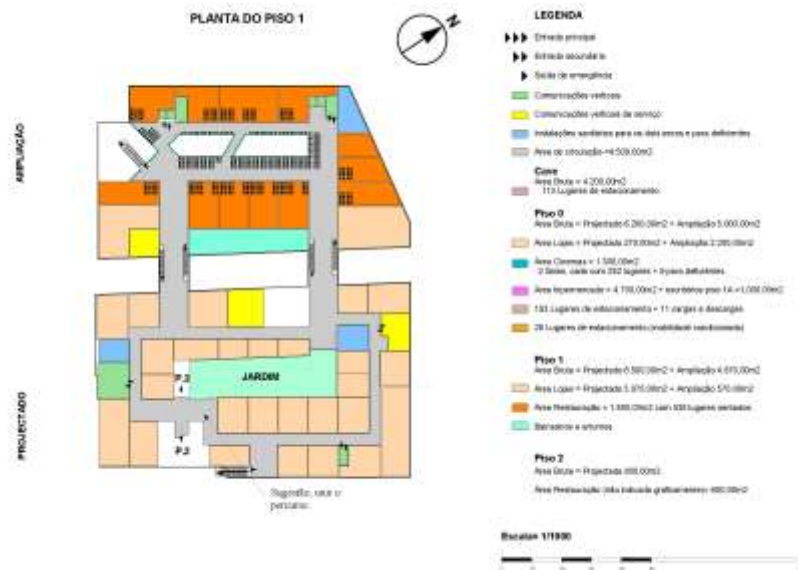

4 Fogos em Condomínio – Arquitetura Alterações

Av. General Carmona, nº 20, Estoril - Cascais

Marco Arraya

Centro Comercial – Estudio Prévio

Viana – Angola

Sociedade de Construção Dias e Cunha, Lda

14 Moradias em Condomínio - Arquitetura