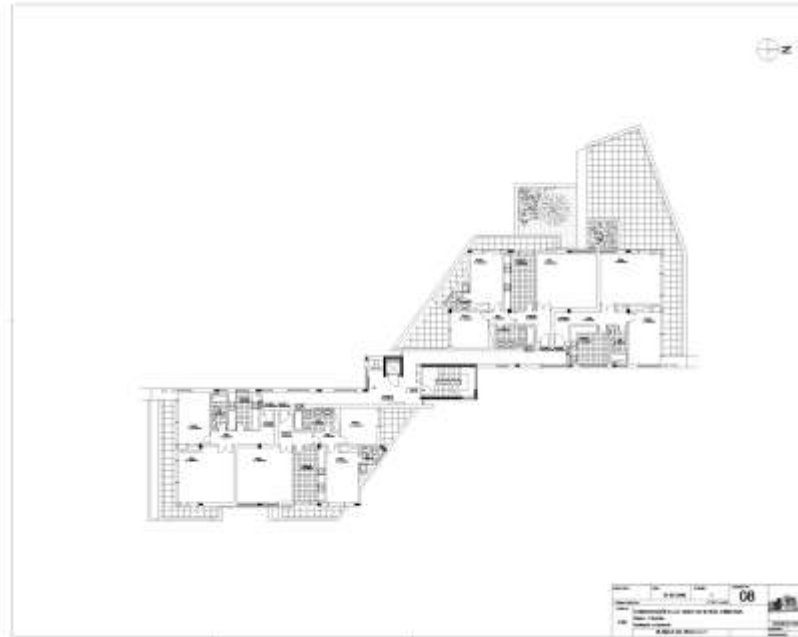

Parede

MCHC – Consultoria em Gestão Lda. e outro

6 Moradias em Condomínio - Arquitetura

Malveira da Serra

Construções J.A. Cruz & Filhos Lda,  
12 Fogos e Comércio - Arquitetura  
S. Domingos de Rana

José Manuel Pereira Fialho Gomes